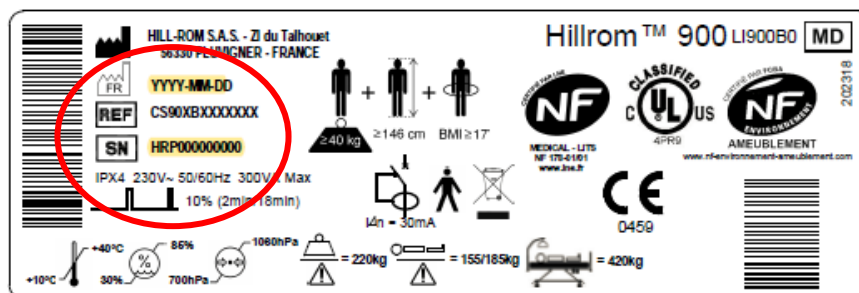

Działania, które powinien podjąć Klient:

- Prosimy sprawdzić, czy posiadają Państwo w swoim obiekcie produkt, którego dotyczy problem, zgodnie z Załącznikiem A. Numer seryjny i data produkcji znajduje się na tabliczce identyfikacyjnej umieszczonej na ramie – poniżej pokazujemy przykład.