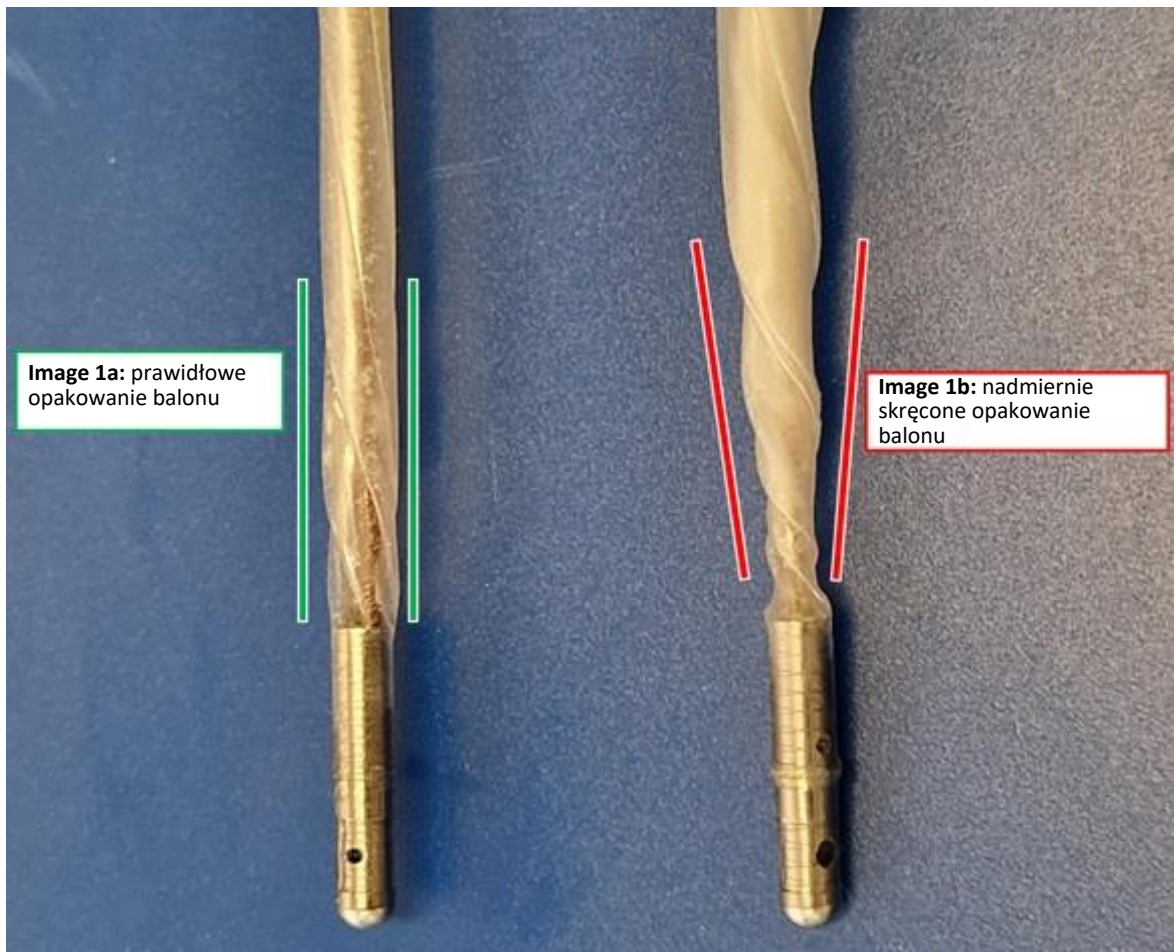

- niepowodzenie napełnienia wewnątrzortalnego cewnika balonowego na całej długości;
- uszkodzenie lub załamanie centralnego kanału w segmencie znajdującym się w cewniku balonowym;
- utrata helu lub krew na ścieżce helu.

Działania mające na celu wykrycie tego problemu:

1. Przed użyciem należy się upewnić, że dostępny jest zapasowy cewnik IAB na wypadek konieczności wymiany urządzenia.
2. Przed wprowadzeniem użytkownicy powinni sprawdzić wszystkie cewnik IAB objęte tym zawiadomieniem pod względem oznak nadmiernie skręconego opakowania balonu lub wygiętego trzonu balonu. Nadmierne skręcenie objawia się postępującym skręceniem lub ściśnięciem w opakowaniu spiralnym na dystalnym lub proksymalnym końcu balonu. Przykłady poprawnego opakowania w porównaniu z nadmiernie skręconym opakowaniem przedstawiono na obrazach 1a i 1b poniżej. Nie wolno wprowadzać cewników z podejrzeniem skręcenia opakowania. **Jednak nie wszystkie cewniki, których to dotyczy, mają widocznie nadmiernie skręcone opakowanie balonu.**